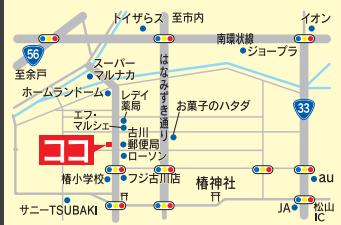

スマホ変払できます

きっとみつかる素敵な家具

N.KAGU 家具の西山

松山市和泉南5-2-29 (古川郵便局前) <https://n-kagu.net>
TEL.089-956-3616 AM10:00~PM7:00
定休日: 水曜日、第2・第4火曜日

1F2フロア

壁掛けパネルは別売りです

TVボード
40CAB L/R ¥23,800 W40×D40×H75cm
150TVB ¥43,800 W150×D40×H35cm
センターテーブル ¥32,800 W100×D45×H30cm
180TVB ¥49,800 W180×D40×H35cm