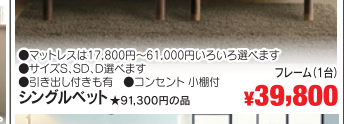

カウチソファ(3点セット) オットマン付
W196×D168×H86cm(40) ★154,000円の品
特価 ¥49,800

ダイニング4点セット(板座orPVCレザー)
W135×D80×H72cm ★204,600円の品
¥86,000

ダイニング5点セット
W150×D85×H70cm ★167,400円の品
超特価 ¥79,800

カウチソファ(右、左、有り) (3P、2Pも有り)
レザーテックス
W218×D152×H84cm ¥118,000

大型カウチ
ローソファー 布張り
W268×D171×H72(43)cm オットマン ¥20,000
特価 ¥169,000

厚革張りソファー3人掛
W198×D91×H93cm ★220,320円の品
特価 ¥139,900

ホワイトオーク材
リビンクダイニング4点セット(ベンチ付)
テーブルサイズ W120~150×D80×H68cm
★261,468円の品
超特価 ¥162,800

●サイズS、SD、D選べます フレーム(1台)
●2色選べます ●コンセント ライト付
シングルベッド ★84,700円の品 ¥39,800

ウォールナット無垢材一部使用! 写真はS×2キングサイズ

●マットレスは17,800円~61,000円いろいろ選べます
●サイズS、SD、D選べます フレーム(1台)
●引き出し付きも有 ●コンセント 小棚付
シングルベッド ★91,300円の品 ¥39,800

タモ材 2色有り スノコ床板 ベッドフレーム(マット別売)
S ¥36,800 SD ¥44,800 D ¥55,800