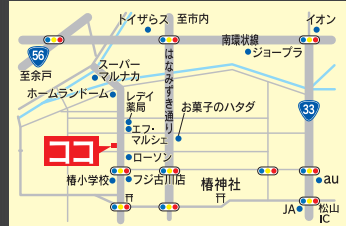

スマホ支払できます

きっとみつかる 素敵な家具

N.KAGU 家具の西山

松山市和泉南5-2-29 <https://n-kagu.net>
TEL.089-956-3616 AM10:00~PM7:00
定休日:水曜日、第2・第4火曜日

●布張り ●ライトグレーorダークグレー ●スツール脚(15cm)
3WAYカウチソファ(クッション付)
W232×D161×H70cm(44)
★204,600円の品 **特価 ¥104,800**