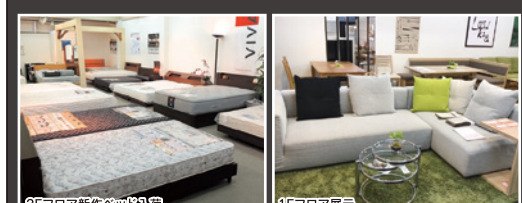

## 新築家具大商談会

早い者勝ち! お買得商品ぞくぞく投入!

スマホ支払 できます

ココがうわさの家具屋さん!  
いい物が安い! 松山でとってもお得な店!

- 表示価格はすべて税込価格です。
- お買上げ品と同等不要品を無料引取します。(一部商品は除く)
- 配送料は無料です。(当社指定エリア/3万円以上の品)

きっとみつかる 素敵な家具  
**N-KAGU 家具の西山**  
松山市和泉南5-2-29 <https://n-kagu.net>  
TEL.089-956-3616 AM10:00~PM7:00  
定休日:水曜日

●座りこころ抜群!  
●あょうどいいサイズ!  
●色はライトBRとBK2色有り  
新製品  
2Pソファ  
W165×D97×H84cm ★110,000円の品  
特価 **¥59,800** ※3P(w195cm)も有り **特価 ¥69,800**

新製品  
ソファ2色有り W194×D87×H76cm(SH40) ★113,000円の品 **特価 ¥64,800**

ウォールナット材! ダイニング  
●脚の色2色選べます  
新製品  
W135テーブル **特価 ¥57,000**  
W150テーブル **特価 ¥59,800**  
W180テーブル **特価 ¥69,800**  
軽量タイプ  
椅子 特価 **¥18,300/1本**  
ちょい肘付でテーブル上へリフトアップできます!

木部はウォールナット材  
革張りソファ W205×D90×H76cm(SH38) ★251,000円の品を **現品特価 ¥98,000**

●布張り  
●グリーン、ベージュ、ブラックの3色有り  
2Pソファ W150×D80×H83cm ★74,300円の品 **¥44,800**  
3Pw182cmサイズ ★93,600円の品 **¥56,800**

テーブルとイス×4本の5点セットでも販売できます  
テーブルサイズは150cmと135cm有り  
ダイニング4点セット 材:オーク材 突板 **10セット限り 特価 ¥69,800**  
★135,000円の品