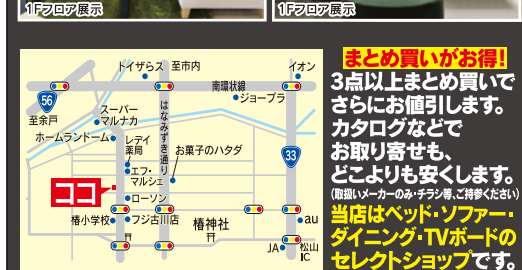

## 新築家具大商談会

早い者勝ち! お買得商品ぞくぞく投入!

スマホ支払 できます

ココがうわさの家具屋さん!  
いい物が安い! 松山でとってもお得な店!

- 表示価格はすべて税込価格です。
- お買上げ品と同等不要品を無料引取します。(一部商品は除く)
- 配送料は無料です。(当社指定エリア/3万円以上の品)

きっとみつかる 素敵な家具  
**N-KAGU 家具の西山**  
松山市和泉南5-2-29 <https://n-kagu.net>  
TEL.089-956-3616 AM10:00~PM7:00  
定休日:水曜日