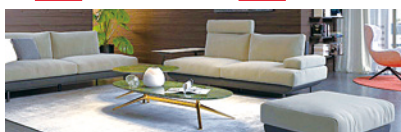

きっとみつける素敵な家具

N KAGU 家具の西山

松山市和泉南5-2-29 <https://n-kagu.net>
TEL.089-956-3616 AM10:00~PM7:00
定休日:水曜日

●タモ無垢材のソファ-
●座面クッションはしっかり綁めです
●カバーは外して自宅洗えます
★233,600円の品 W155×D82×H90cm ★250,800円の品 W184×D82×H90cm
2P **特価 ¥128,000** 3P **特価 ¥138,000**

●20色オーダー可
※オットマン、ヘッドレスト、アームは別売です
レーザーテックス張り3Pソファ-
W198×D89×H79cm **¥103,000~**

家でカバーが洗えるのがうれしい!
●カバーリングソファ- (約80色)
3Pカウチで **SPIGA+ソファ- W200-W266cm/パターン有り ¥163,900~**

●コーデュロイ布張り
3Pソファ-
W182×D88×H89cm (SH43)
★101,200円の品 **限定数特価 ¥49,800**

●20色オーダー可 ※ヘッドレスト、アームは別売です
RELAX FORM レザーテックス張りカウチソファ-
W239×D156×H79cm **¥175,000~**

●布張り ●グリンデン、ベージュ、ブラックの3色有り
2Pソファ- W150×D80×H83cm ★74,300円の品 **¥44,800**
3Pw182cmサイズ ★93,600円の品 **¥56,800**

●展示は3Pのみです ●色/本体2色 ●背クッション5色
1Pと背クッションは別売です 背クッション1ヶ ¥15,800 1P ¥27,800
3Pソファ-
W198×D99×H40cm ★100,100円の品 **¥55,800**

ホテルスタイルベツS~D有り
シングルフレーム サイドラック
特価 ¥59,800 特価 ¥22,800

●2色有ります
TVボード
W180×D45×H41cm W80キヤビは ¥31,800
特価 ¥39,800 W150は ¥33,800

材:オーク材突板
テーブルとイス×4本の5点セットでも販売できます
テーブルサイズは150cmと135cm有り
ダイニング4点セット **10セット限り 特価 ¥69,800**
W150×D80×H70cm ★135,000円の品