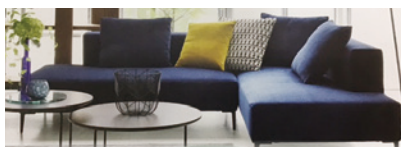

きっとみつける素敵な家具

N KAGU 家具の西山

松山市和泉南5-2-29 <https://n-kagu.net>
TEL.089-956-3616 AM10:00~PM7:00
定休日:水曜日

●タモ無垢材のソファ-
●座面クッションはしっかり綁めです
●カバーは外して自宅洗えます
★233,600円の品 W155×D82×H90cm ★250,800円の品 W184×D82×H90cm
2P **特価 ¥128,000** 3P **特価 ¥138,000**

●20色オーダー可
※オットマン、ヘッドレスト、アームは別売です
レーザーテックス張り3Pソファ-
W198×D89×H79cm **¥103,000~**

家でカバーが洗えるのがうれしい!
●カバーリングソファ- (約80色)
3Pカウチで **SPIGA+ソファ- W200-W266cm/パターン有り ¥163,900~**

●コーデュロイ布張り
3Pソファ-
W182×D88×H89cm (SH43)
★101,200円の品 **限定数特価 ¥49,800**

●20色オーダー可 ※ヘッドレスト、アームは別売です
RELAX FORM レザーテックス張りカウチソファ-
W239×D156×H79cm **¥175,000~**

●布張り ●グリンデン、ベージュ、ブラックの3色有り
2Pソファ- W150×D80×H83cm ★74,300円の品 **¥44,800**
3Pw182cmサイズ ★93,600円の品 **¥56,800**

●展示は3Pのみです ●色/本体2色 ●背クッション5色
1Pと背クッションは別売です 背クッション1ヶ ¥15,800 1P ¥27,800
3Pソファ-
W198×D99×H40cm ★100,100円の品 **¥55,800**